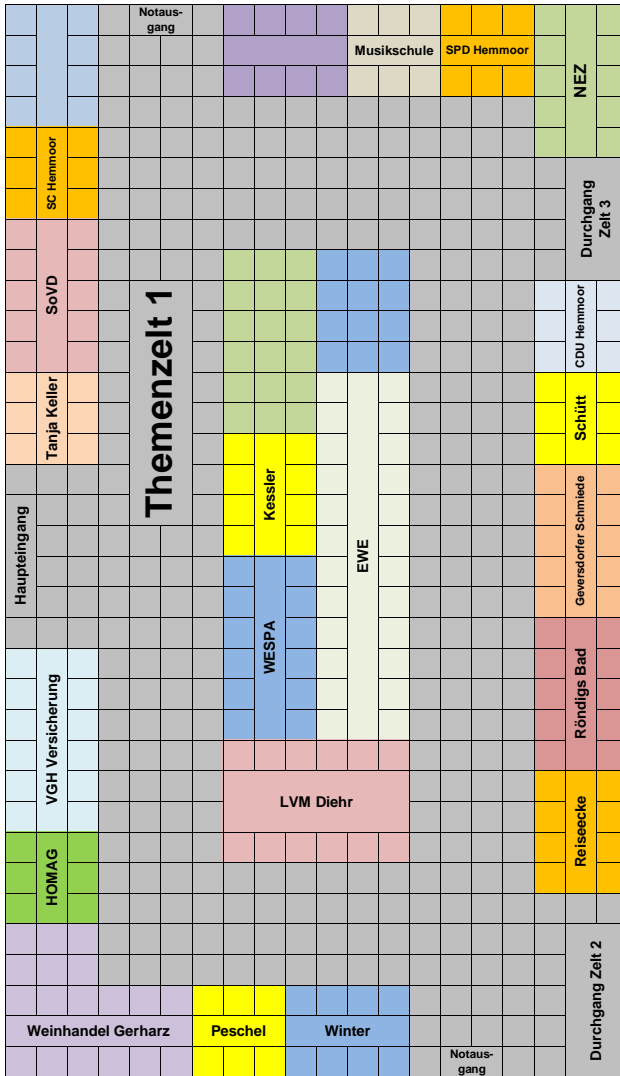

Zeltplan

Zelt 1
20m x 35m