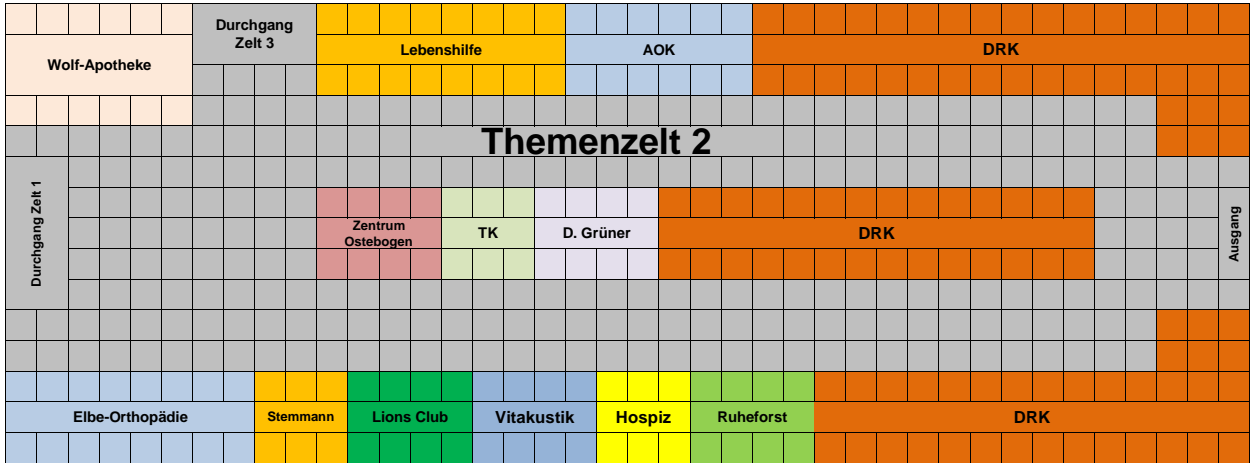

# Zeltplan

Zelt 2  
15m x 40m