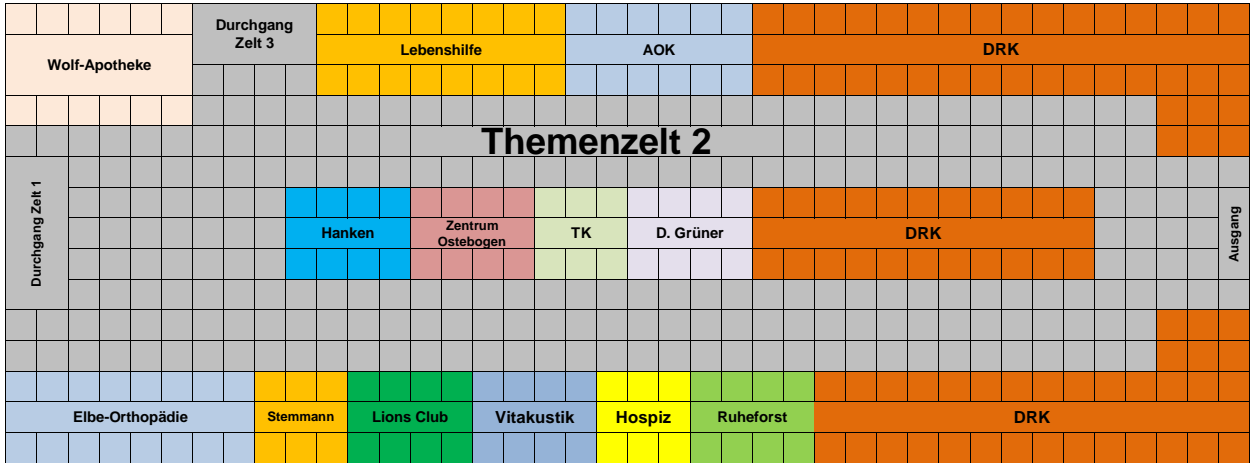

# Zeltplan

Zelt 2  
15m x 40m