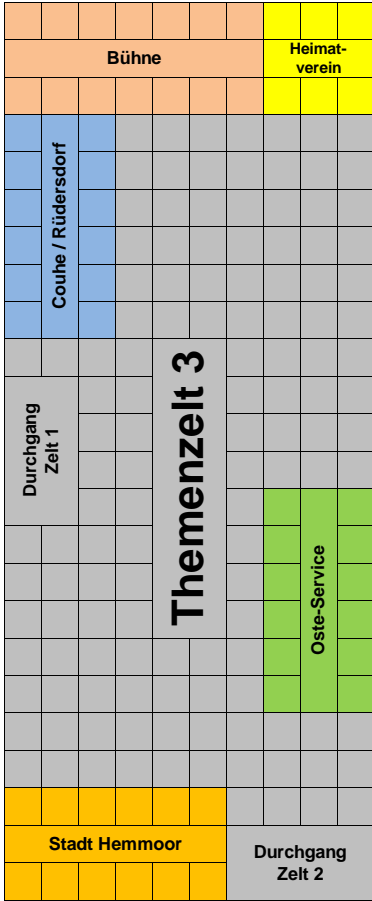

# Zeltplan

Zelt 3  
10m x 24m